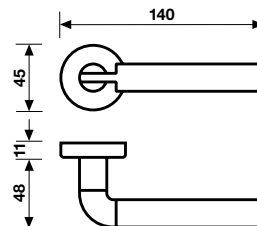

# H 1026 Serie Dido

design Antonio Bullo

Valli&Valli

ASSA ABLOY

**Materiale Ottone**

*Material Brass*

H 1026 R8