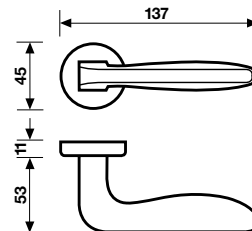

# H 1022 Serie Ernani

design Valli Workshop

Valli&Valli

ASSA ABLOY

**Materiale Ottone**

*Material Brass*

H 1022 R8

## Finiture

*Finishes*