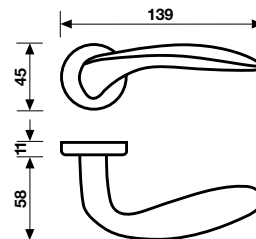

H 1016

Serie Nabucco

design Valli Workshop

48

H 1016 Serie Nabucco

design Valli Workshop

Materiale Ottone
Material Brass

H 1016 R8

Finiture
Finishes

Oro lucido

Cromsatin

Anticato

Maniglia per finestra
Window Handle

H 1016 FRS-41