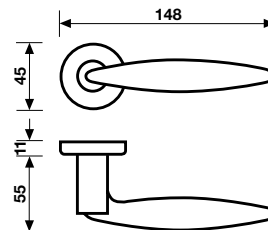

H 1015

Serie West

design Itamar Harari

50

H 1015 Serie West

design Itamar Harari

Valli&Valli

ASSA ABLOY

Materiale Ottone

Material Brass

Finiture

Finishes

Maniglia per finestra

Window Handle

51

H 1015 FRS-41