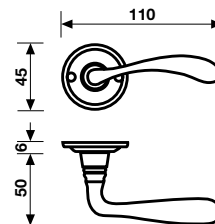

H 1013

Serie Mosè

design Valli Workshop

52

H 1013 Serie Mosè

design Valli Workshop

Materiale Ottone
Material Brass

Finiture
Finishes

Maniglia per finestra
Window Handle

H 1013 F

H 1013 FRS-41