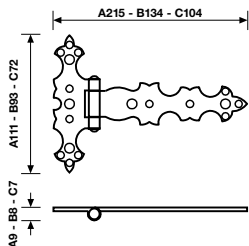

# DCRN 752

design Valli Workshop

**Materiale Ferro**

*Material Iron*

**Finiture / Finishes**

*Fumé*

# DCRN 152

design Valli Workshop

**Materiale Ferro**

*Material Iron*

**Finiture / Finishes**

*Fumé*