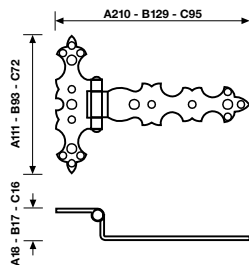

# DCRN 752

design Valli Workshop

**Materiale Ferro**

*Material Iron*

**Finiture / Finishes**

*Fumé*

# DCRN 152

design Valli Workshop

**Materiale Ferro**

*Material Iron*

**Finiture / Finishes**

*Fumé*