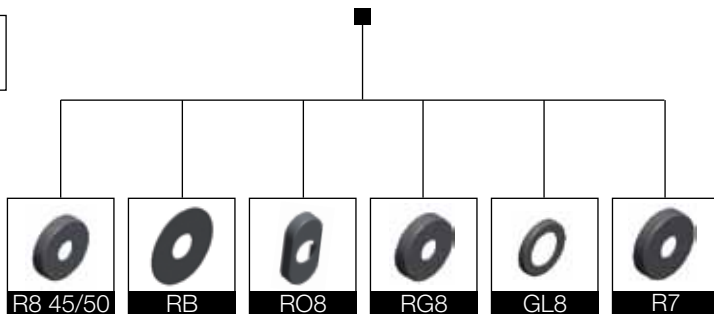

# Vari sistemi di fissaggio

*Fixing versions available*

6

Molla  
Spring RO8

**RO8** - Rosetta stretta (□ 8)

*RO8 - Narrow anchor rose with wooden screws (8 mm spindle)*

**GL8** - Rosetta porte vetro (□ 8)

*GL8 - Anchor rose for glass doors (8 mm spindle)*

Molla  
Spring RG8

**RG8** - Rosetta da 50 e sottocostruzioni con viti passanti (□ 8 / □ 8,5)

*RG8 - Anchor rose for bolt through fixing (8/8.5 mm spindle)*

Molla  
Spring R7

**R7** - Rosetta da 50 (□ 7)

*R7 - Anchor rose with wooden screws (7 mm spindle)*