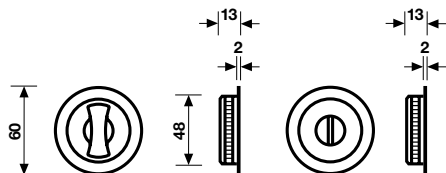

# K 4200

design Valli Workshop

**Materiale Ottone**

*Material Brass*

**Finiture / Finishes**

Oro lucido

Cromsatin

128

Kit incasso con nottolino completo  
di serratura e maniglia di trascimento  
*Inset handle kit with thumb turn complete  
with lock and recessed finger pull*